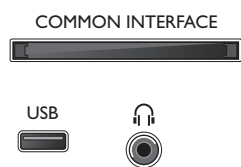

Podporované rozlíšenie displeja

- Počítačové vstupy: až do 1920 x 1080 pri 60 Hz
- Video vstupy: 24, 25, 30, 50, 60 Hz, až do 1920 x 1080p

Tuner/Prijem/Vysielanie

- Digitálna TV: DVB-T/T2/T2-HD/C/S/S2
- Podpora MPEG: MPEG2, MPEG4
- Prehrávanie videa: NTSC, PAL, SECAM

Príkon

- Napájanie zo siete: AC 220 – 240 V +/- 10 %
- Spotr. energie v pohotovostnom stave: <0,3 W
- Spotreba energie v režime vypnutia: < 0,5 W
- Okolité teplota: 5 °C až 35 °C
- Funkcie úspory energie: Časovač automatického vypnutia, Režim Eko, Vypnutie obrazu (pre rádio)
- Trieda energetického štítku
- Energetický štítk Európskej únie: 35 W
- Ročná spotreba energie: 52 kWh
- Obsah ortuti: 0 mg
- Prítomnosť olova: Áno*

Rozmery

- Rozmery krabice (Š x V x H): 798 x 520 x 140 mm
- Rozmery súpravy (Š x V x H): 726,5 x 425,36 x 81,8 mm
- Rozmery zariadenia so stojanom (Š x V x H): 726,5 x 479 x 184,64 mm
- Šírka stojana na televízor: 343,57 mm
- Hmotnosť výrobku: 4,8 kg
- Hmotnosť produktu (+ stojan): 4,85 kg
- Hmotnosť vrátane balenia: 6,7 kg
- Kompatibilné s upevnením na stenu VESA: 100 x 100 mm

Príslušenstvo

- Dodávané príslušenstvo: Diaľkové ovládanie, Dve batérie AAA, Sieťový napájací kábel, Stručná príručka spustenia, Brožúrka s právnymi a bezpečnostnými informáciami, Podstavec na stôl

Connections

Side