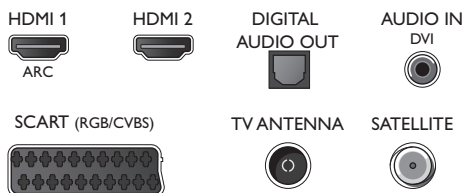

Rear

Dátum vydania
2017-11-03

Verzia: 5.3.1

12 NC: 8670 001 44246
EAN: 87 18863 01122 5

© 2017 Koninklijke Philips N.V.
Všetky práva vyhradené.

Autor si vyhradzuje právo zmeny špecifikácií bez oznámenia. Ochranné známky sú majetkom Koninklijke Philips N.V. alebo ich príslušných vlastníkov.

www.philips.com

* Funkcia elektronického sprievodcu programom a zobrazenie plánovaných programov (maximálne 8 dní) závisí od konkrétnej krajiny a operátora.

* Spotreba energie v kWh za rok na základe spotreby energie televízora spusteného 4 hodiny denne po dobu 365 dní. Skutočná spotreba energie bude závisieť od spôsobu využívania televízora.

* Televízor podporuje príjem signálu DVB voľne prístupného vysielania. Špecifickí operátori DVB nemusia byť podporovaní. Aktuálny zoznam nájdete v časti Najčastejšie otázky na stránke podpory výrobkov spoločnosti Philips. Niektorí operátori vyžadujú podmienený prístup a registráciu. Ďalšie informácie získate u svojho operátora.

* (Philips) kompatibilné iba s konkrétnym prehrávačom značky Philips.
* Olovo sa nachádza iba v určitých súčiastkach alebo komponentoch tohto televízora, pri ktorých podľa existujúcich výnimiek smernice RoHS neexistujú v rámci technológie žiadne alternatívy.